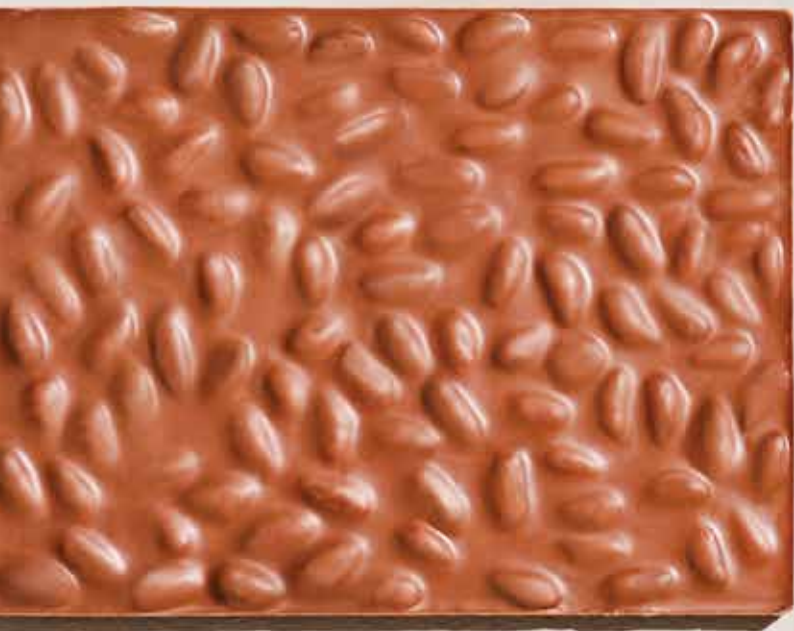

### **BİTTER ÇİKOLATALI FISTIKLI LOKUM**

*DARK CHOCOLATE COATED TURKISH DELIGHT WITH PISTACHIO*

Ürün Kodu / Item Code : OP0803

Net Ağırlık / Net Weight : 250 g