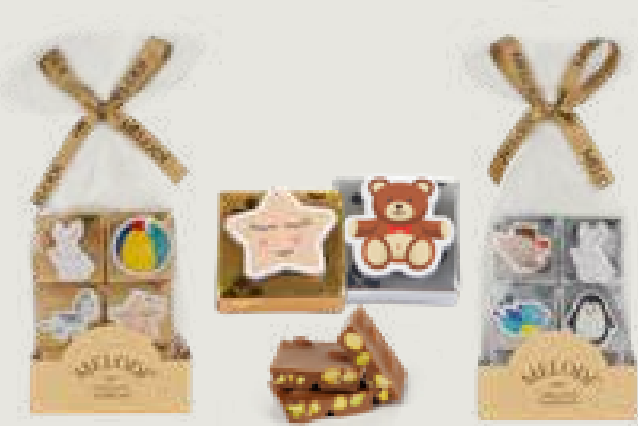

DEKORLU OYUNCAK

DECORATED TOYS

Ürün Kodu / Item Code : (Altın/Golden) OP0523
: (Gümüş/Silver) OP0524

Net Ağırlık / Net Weight : 500 g
İçindekiler : Antep Fıstıklı Sütlü Çikolata

Değerli Müşterimiz,
Figürlü ürünlerimizde figür çeşitlerine göre adetler farklılık göstermektedir.

Dear Valued Customer,
In our figurine products, the quantities vary according to the types of figurines.