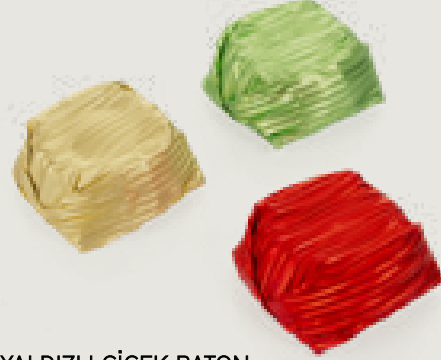

YALDIZLI ÇİÇEK BATON

GILDED FLOWER BATON

Ürün Kodu / Item Code : 070102
Gümüş / Silver: 0701030 Altın / Gold: 0701031
Net Ağırlık / Net Weight : 3 kg Kutu/Box
İçindekiler : Sütü Çikolata, Antep Fıstıklı - Fındıklı Sütü Çikolata

Karışık kutunun içerisinde altın, yeşil ve kırmızı renklerde çıkmaktadır.