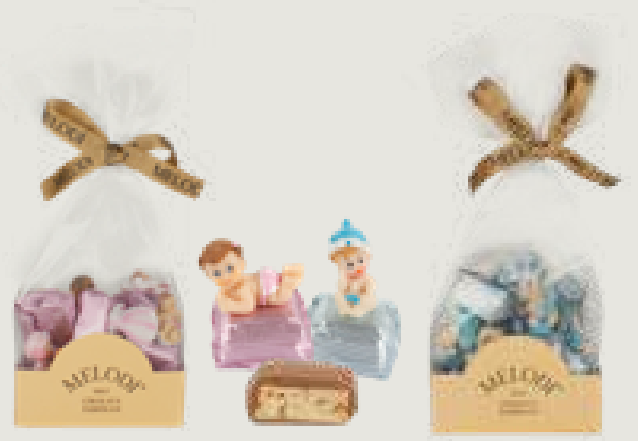

BEBEKLİ ÇİKOLATA

BABY CHOCOLATE

Ürün Kodu / Item Code : (Mavi/Blue) OP101003
: (Pembe/Pink) OP101004

Net Ağırlık / Net Weight : 350 g
İçindekiler : Sütlü Çikolata Kaplı
Fındıklı-Üzümlü Nuga