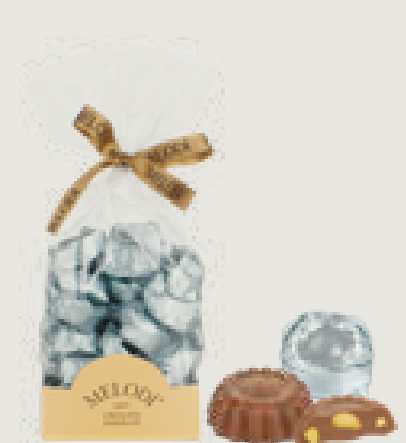

MAVİ YALDIZLI SPESİYAL

BLUE GILDED SPECIAL

Ürün Kodu / Item Code : OP0506
İçindekiler : Antep Fıstıklı Sütü Çikolata