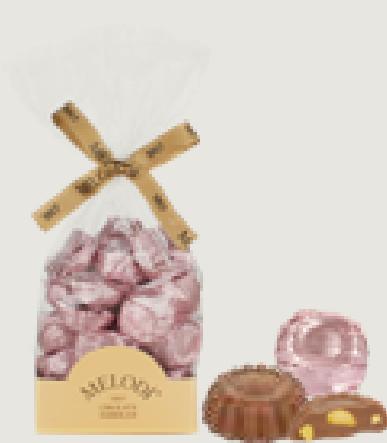

PEMBE YALDIZLI SPESİYAL

PINK GILDED SPECIAL

Ürün Kodu / Item Code : OP0505
İçindekiler : Antep Fıstıklı Sütü Çikolata