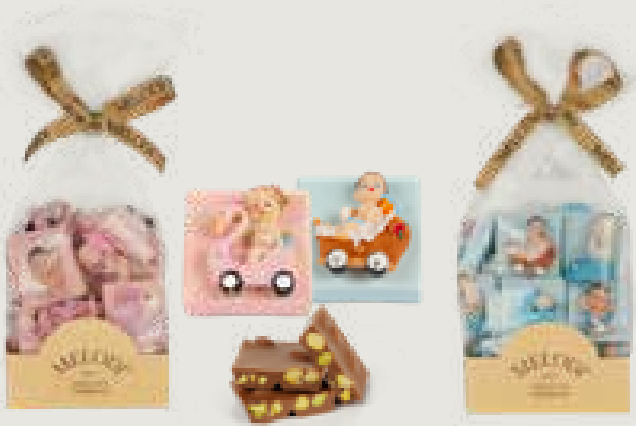

DEKORLU PRENS - PRENSES

DECORATED PRINCE - PRINCESS

Ürün Kodu / Item Code : (Prens/Prince) OP0525
: (Prenses/Princess) OP0526

Net Ağırlık / Net Weight : 500 g
İçindekiler : Antep Fıstıklı Sütlü Çikolata