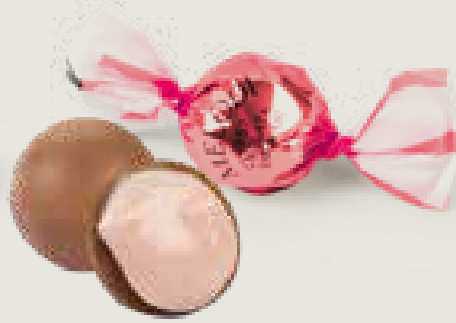

FRAMBUAZLI TWİST

RASPBERRY TWIST

Ürün Kodu / Item Code : 01030.4
Net Ağırlık / Net Weight : 3 kg Kutu/Box